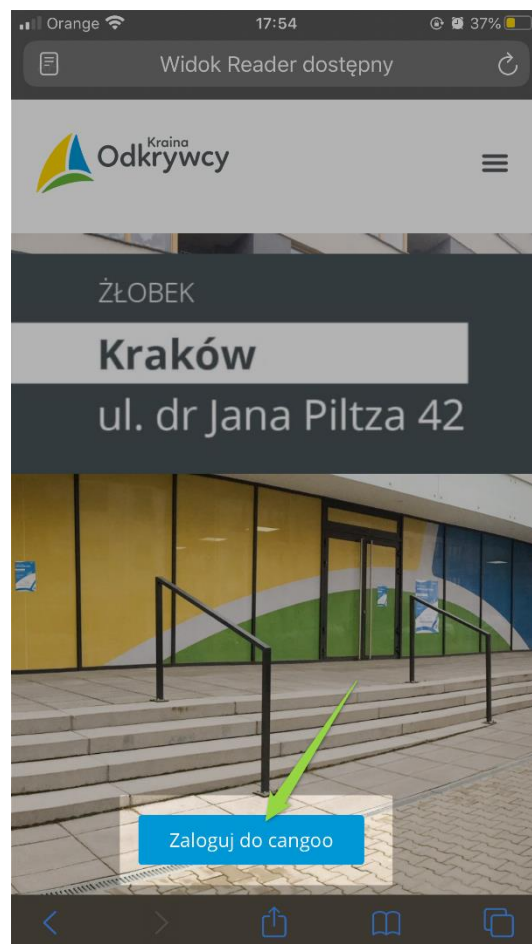

1. Używając przeglądarki Safari, która jest domyślna dla IOS proszę wejść na stronę www.krainaadkrywcy.pl

2. Proszę wybrać szukaną placówkę z listy rozwijalnej.

3. Proszę kliknąć na przycisk „Zaloguj do cangoo”, a następnie poczekać na załadowanie się strony.

4. Proszę kliknąć w kwadrat ze strzałką z menu dolnego, a następnie wybrać opcję "D ekranu początkowego".

5. Proszę odszukać na głównym ekranie swojego telefonu aplikację Kraina Odkrywcy i uruchomić ją klikając ikonę.