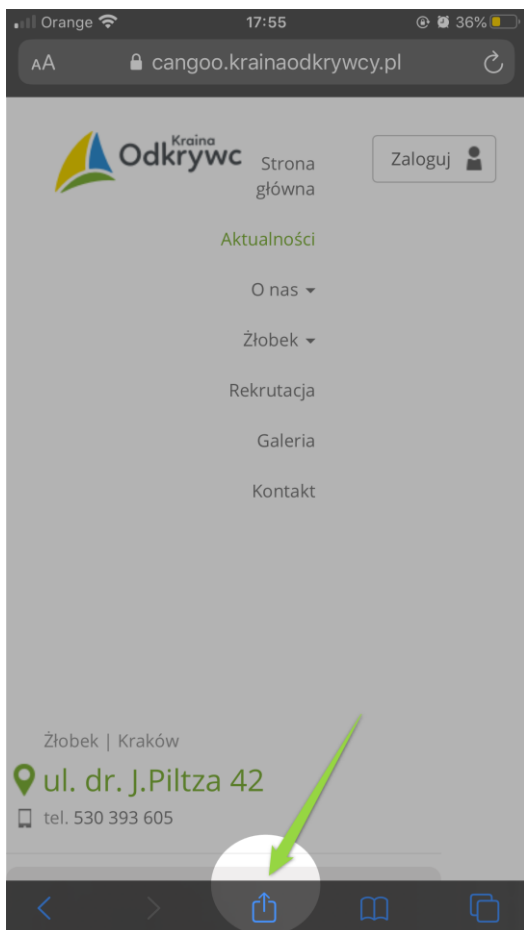

1. Używając przeglądarki Safari, która jest domyślna dla IOS proszę wejść na stronę www.krainaadkrywcy.pl

2. Proszę wybrać szukaną placówkę z listy rozwijalnej.

3. Proszę kliknąć na przycisk „Zaloguj do cangoo”, a następnie poczekać na załadowanie się strony.

4. Proszę kliknąć w kwadrat ze strzałką z menu dolnego, a następnie wybrać opcję "D ekranu początkowego".

5. Proszę odszukać na głównym ekranie swojego telefonu aplikację Kraina Odkrywcy i uruchomić ją klikając ikonę.