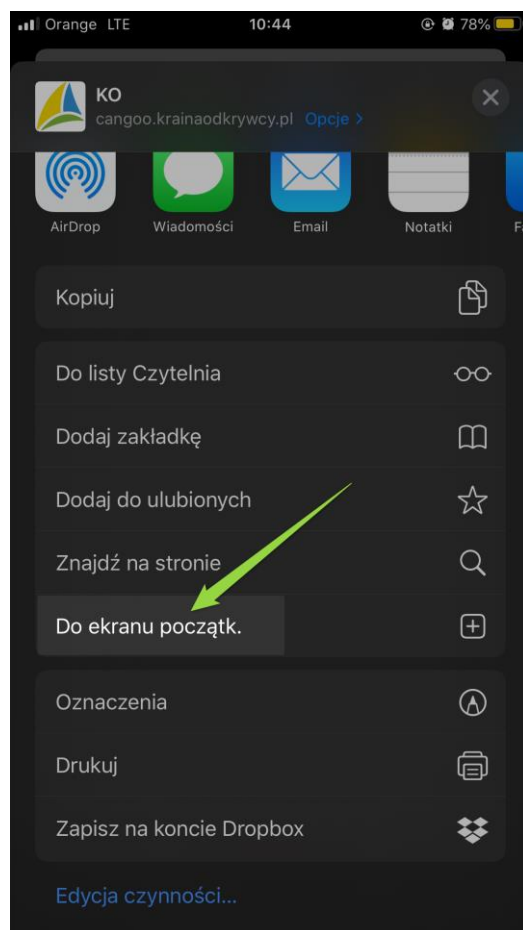

1. Używając przeglądarki Safari, która jest domyślna dla IOS proszę wejść na stronę www.krainaadkrywcy.pl

2. Proszę wybrać szukaną placówkę z listy rozwijalnej.

3. Proszę kliknąć na przycisk „Zaloguj do cangoo”, a następnie poczekać na załadowanie się strony.

4. Proszę kliknąć w kwadrat ze strzałką z menu dolnego, a następnie wybrać opcję "D ekranu początkowego".

5. Proszę odszukać na głównym ekranie swojego telefonu aplikację Kraina Odkrywcy i uruchomić ją klikając ikonę.