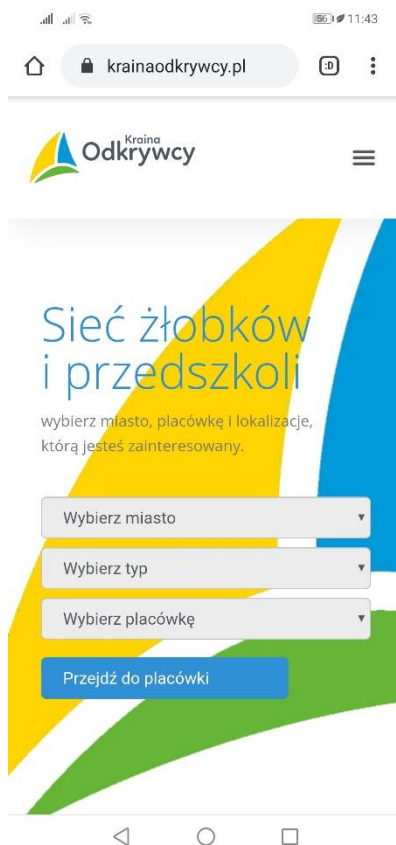

1. Proszę wejść na stronę www.krainaodkrywcy.pl

2. Proszę wybrać odpowiednią placówkę i przejść do niej.

3. Proszę nacisnąć przycisk zaloguj do cangoo.

4. W przeglądarce należy poszukać przycisku opcji (zazwyczaj wygląda jak trzy kropki ułożone pionowo).

5. Proszę kliknąć na te kropki i wybrać opcję o nazwie „Dodaj do ekranu głównego”.

6. Proszę odszukać na głównym ekranie swojego telefonu aplikację Kraina Odkrywców i uruchomić ją klikając ikonę.

7. Proszę zalogować się do aplikacji używając tych samych danych dostępowych co do systemu cangoo i rozpocząć korzystanie z niej na własnym telefonie.

The image shows a mobile application interface for 'Kraina Odkrywcy'. At the top, there is a status bar with 'LTE', signal strength, '50%' battery, and '18:45'. Below the status bar is the app's logo, which consists of a stylized triangle in yellow, blue, and green, followed by the text 'Kraina Odkrywcy'. To the right of the logo is a hamburger menu icon. Below the logo and menu are two input fields: the first is labeled 'Email' and the second is labeled 'Hasło'. Below these fields is a large green button with the text 'Zaloguj'. At the bottom of the screen, there is a dark grey footer bar with the text 'Copyright © 2013 - 2018 Kraina Odkrywcy'.